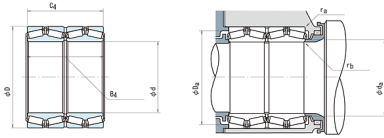

BEARING Argentina

254KV3551 NSK Four-Row Tapered Roller Bearing

Bearing No. 254KV3551

254KV3551 Bearing 2D drawings and 3D CAD models

hidYobi	254KV3551
LangID	1
ALP23	0
ALP22	0
D_	358.775
ALP21	25
C	2230
B_	269.875
hidTable	ecat_NSTPRF
RAr	789.28
rb	1.5
mass	85.6
ra	3.3
D_a	335
C0	6150
SLR	52
Prod_Type3	TRBSR_FR_ID
da	272
d	254
BET21	1
BET22	50
BET23	0
C_	269.875
yobi	254KV3551
KBRG	3661